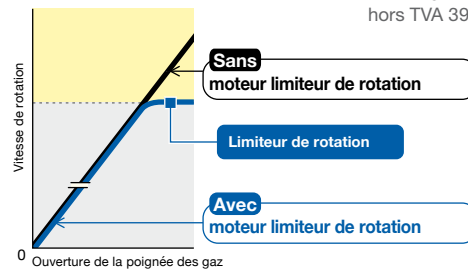

Limiteur de régime. Réduit l'endommagement du moteur, le bruit et les vibrations

CG-EX

EXTENSION
900 mm / 0,9 kg
Référence CG-EX
Seulement pour le modèle CG-PS

TVA incl. **69,-**
hors TVA 57,02

Tête de coupe à 4 roulements à billes qui réduit les vibrations et prolonge la durée de vie

Doubles segments de pistons pour une pression constante et une réduction du transfert de chaleur

Arbre d'entraînement résistant à l'usure et réduisant les vibrations

Boîtier en aluminium qui réduit les vibrations et prolonge la durée de vie