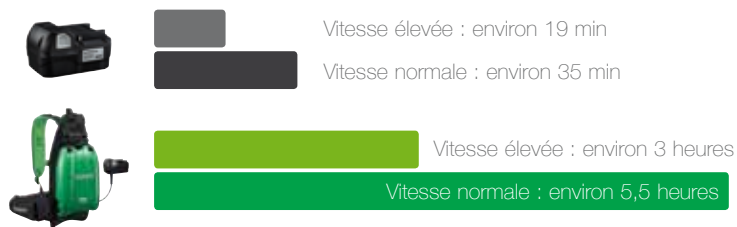

Autonomie par charge de batterie :

Autonomie des coupe-bordures par charge de batterie :

36V HITACHI DÉBROUSSAILLEUSES SUR BATTERIE

- la nouvelle technologie « Moteur à disque »
- vitesse variable
- frein Quick-Stop.
- excellent équilibre
- commande aisée
- livrées sans batterie et chargeur