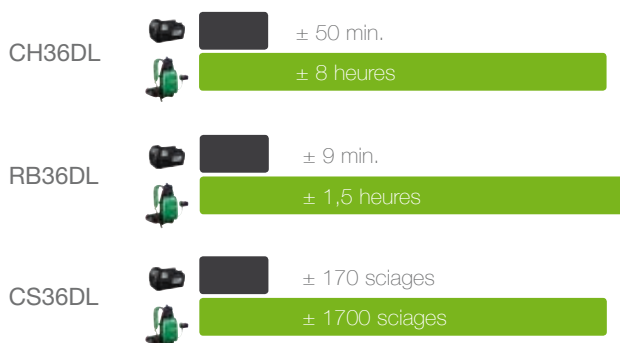

Autonomie par charge de batterie :

Autonomie des coupe-bordures par charge de batterie :

36V HITACHI DÉBROUSSAILLEUSES SUR BATTERIE

- la nouvelle technologie « Moteur à disque »
- vitesse variable
- frein Quick-Stop.
- excellent équilibre
- commande aisée
- livrées sans batterie et chargeur