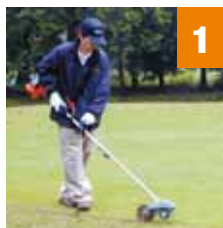

1

CG-PE

DRESSE-BORDURE
835 mm / 2,3 kg
Référence CG-PE
Pour les sentiers et les parterres.

TVA incl. **135,-**
hors TVA 111,57